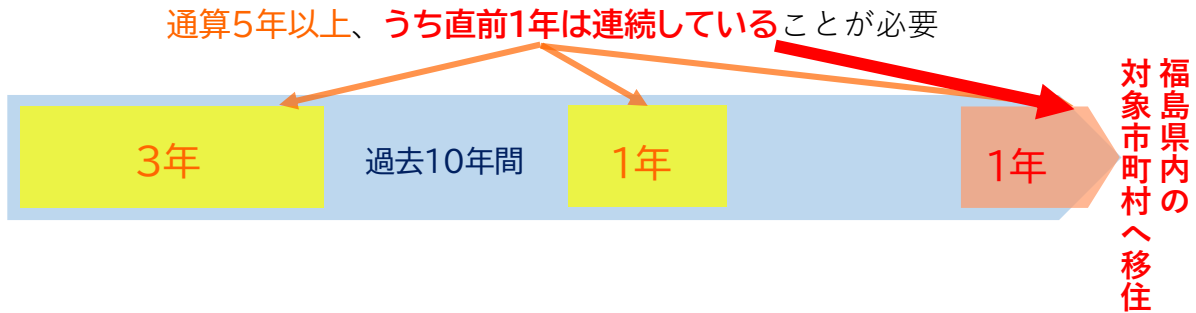

東京23区に在住又は通勤していた方が福島県(※1)へ移住する場合

**最大100万円**の支援金が支給されます

※1 対象外となる市町村があります

要件1：

一定期間(※2) **東京23区に在住又は埼玉県・千葉県・東京都・神奈川県(※3)に在住し、東京23区に通勤**していたこと

東京23区の大学に通学し、東京23区の企業等に通勤していた場合、通学期間も通算可能

※2 下記図に示す期間

※3 条件不利地域を除く